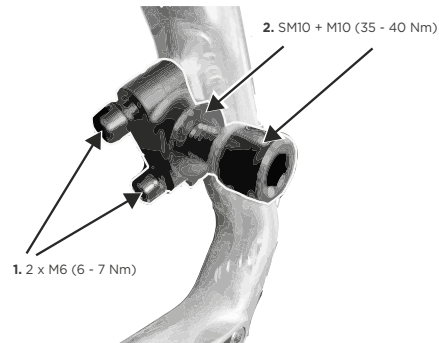

i:SY

Ride it! Love it!

TRAILER ADAPTER 2.0

23000177

2 x M6

1 x KA01

1 x SM10

1 x M10

i:SY

Ride it! Love it!

6
kg

DE: max. Zuglast
GB: max. tensile load
NL: max. trekbelasting
FR: max. charge de traction
ES: max. carga de tensión
IT: max. carico di trazione

60
kg

DE: max. Zuglast
GB: max. tensile load
NL: max. trekbelasting
FR: max. charge de traction
ES: max. carga de tensión
IT: max. carico di trazione