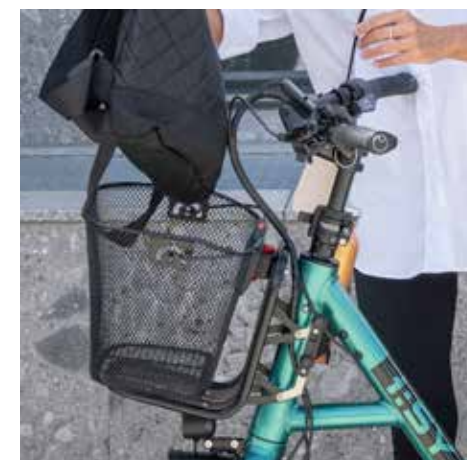

KINDERSITZ YEPP NEXXT MAXI RACK MOUNT BY THULE

Für Kinder ab ca. 9 Monaten. Produktgewicht: ca. 3 kg. Maximales Gewicht des Kindes: 22 kg. 5-Punkt-Gurt für die Sicherheit. Kompatibel mit i:SY Systemgepäckträger 2022.

Farbe: schwarz
Art.-Nr.: 5021309

UVP **149,95 €**