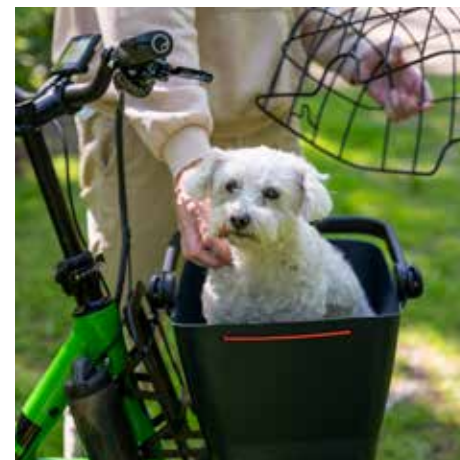

i:SY GEPÄCKTRÄGER-KORB

i:SY Gepäckträgerkorb mit MonkeyLoad Adapterplatte (inkl. Schloss). Kompatibel mit i:SY Gepäckträger ab MY 2022.

Material: Stahl
Maße: ca. 42 x 28 x 31 cm
Gewicht: 1.500 g
Max. Zuladung: 8 kg

Art.-Nr.: 23000052

UVP 54,95 €

i:SY EINKAUFSKORB VORNE

Im Handumdrehen eingeklickt am i:SY Fronträger KLICKfix® und genauso schnell abgenommen für den Einkauf.

Material: Stahl
Maße: ca. 27 x 27 x 36 cm
Gewicht: 1.100 g
Max. Zuladung: 7 kg

Art.-Nr.: 23000053

UVP 34,95 €

i:SY BUDDY

Gewährleistet den sicheren Transport von Vierbeinern und wird werkzeuglos am i:SY Fronträger MIK angebracht.

Inkl. Sitzkissen, Haltegurt und Tragebügel. MIK Platte im Lieferumfang enthalten. Drahtgitter separat erhältlich, S. 31.

Material: PP-Kunststoff
Gewicht: ca. 1.600g
Volumen: ca. 32 l
Max. Zuladung: 9 kg

Art.-Nr.: 23000050

UVP 134,95 €